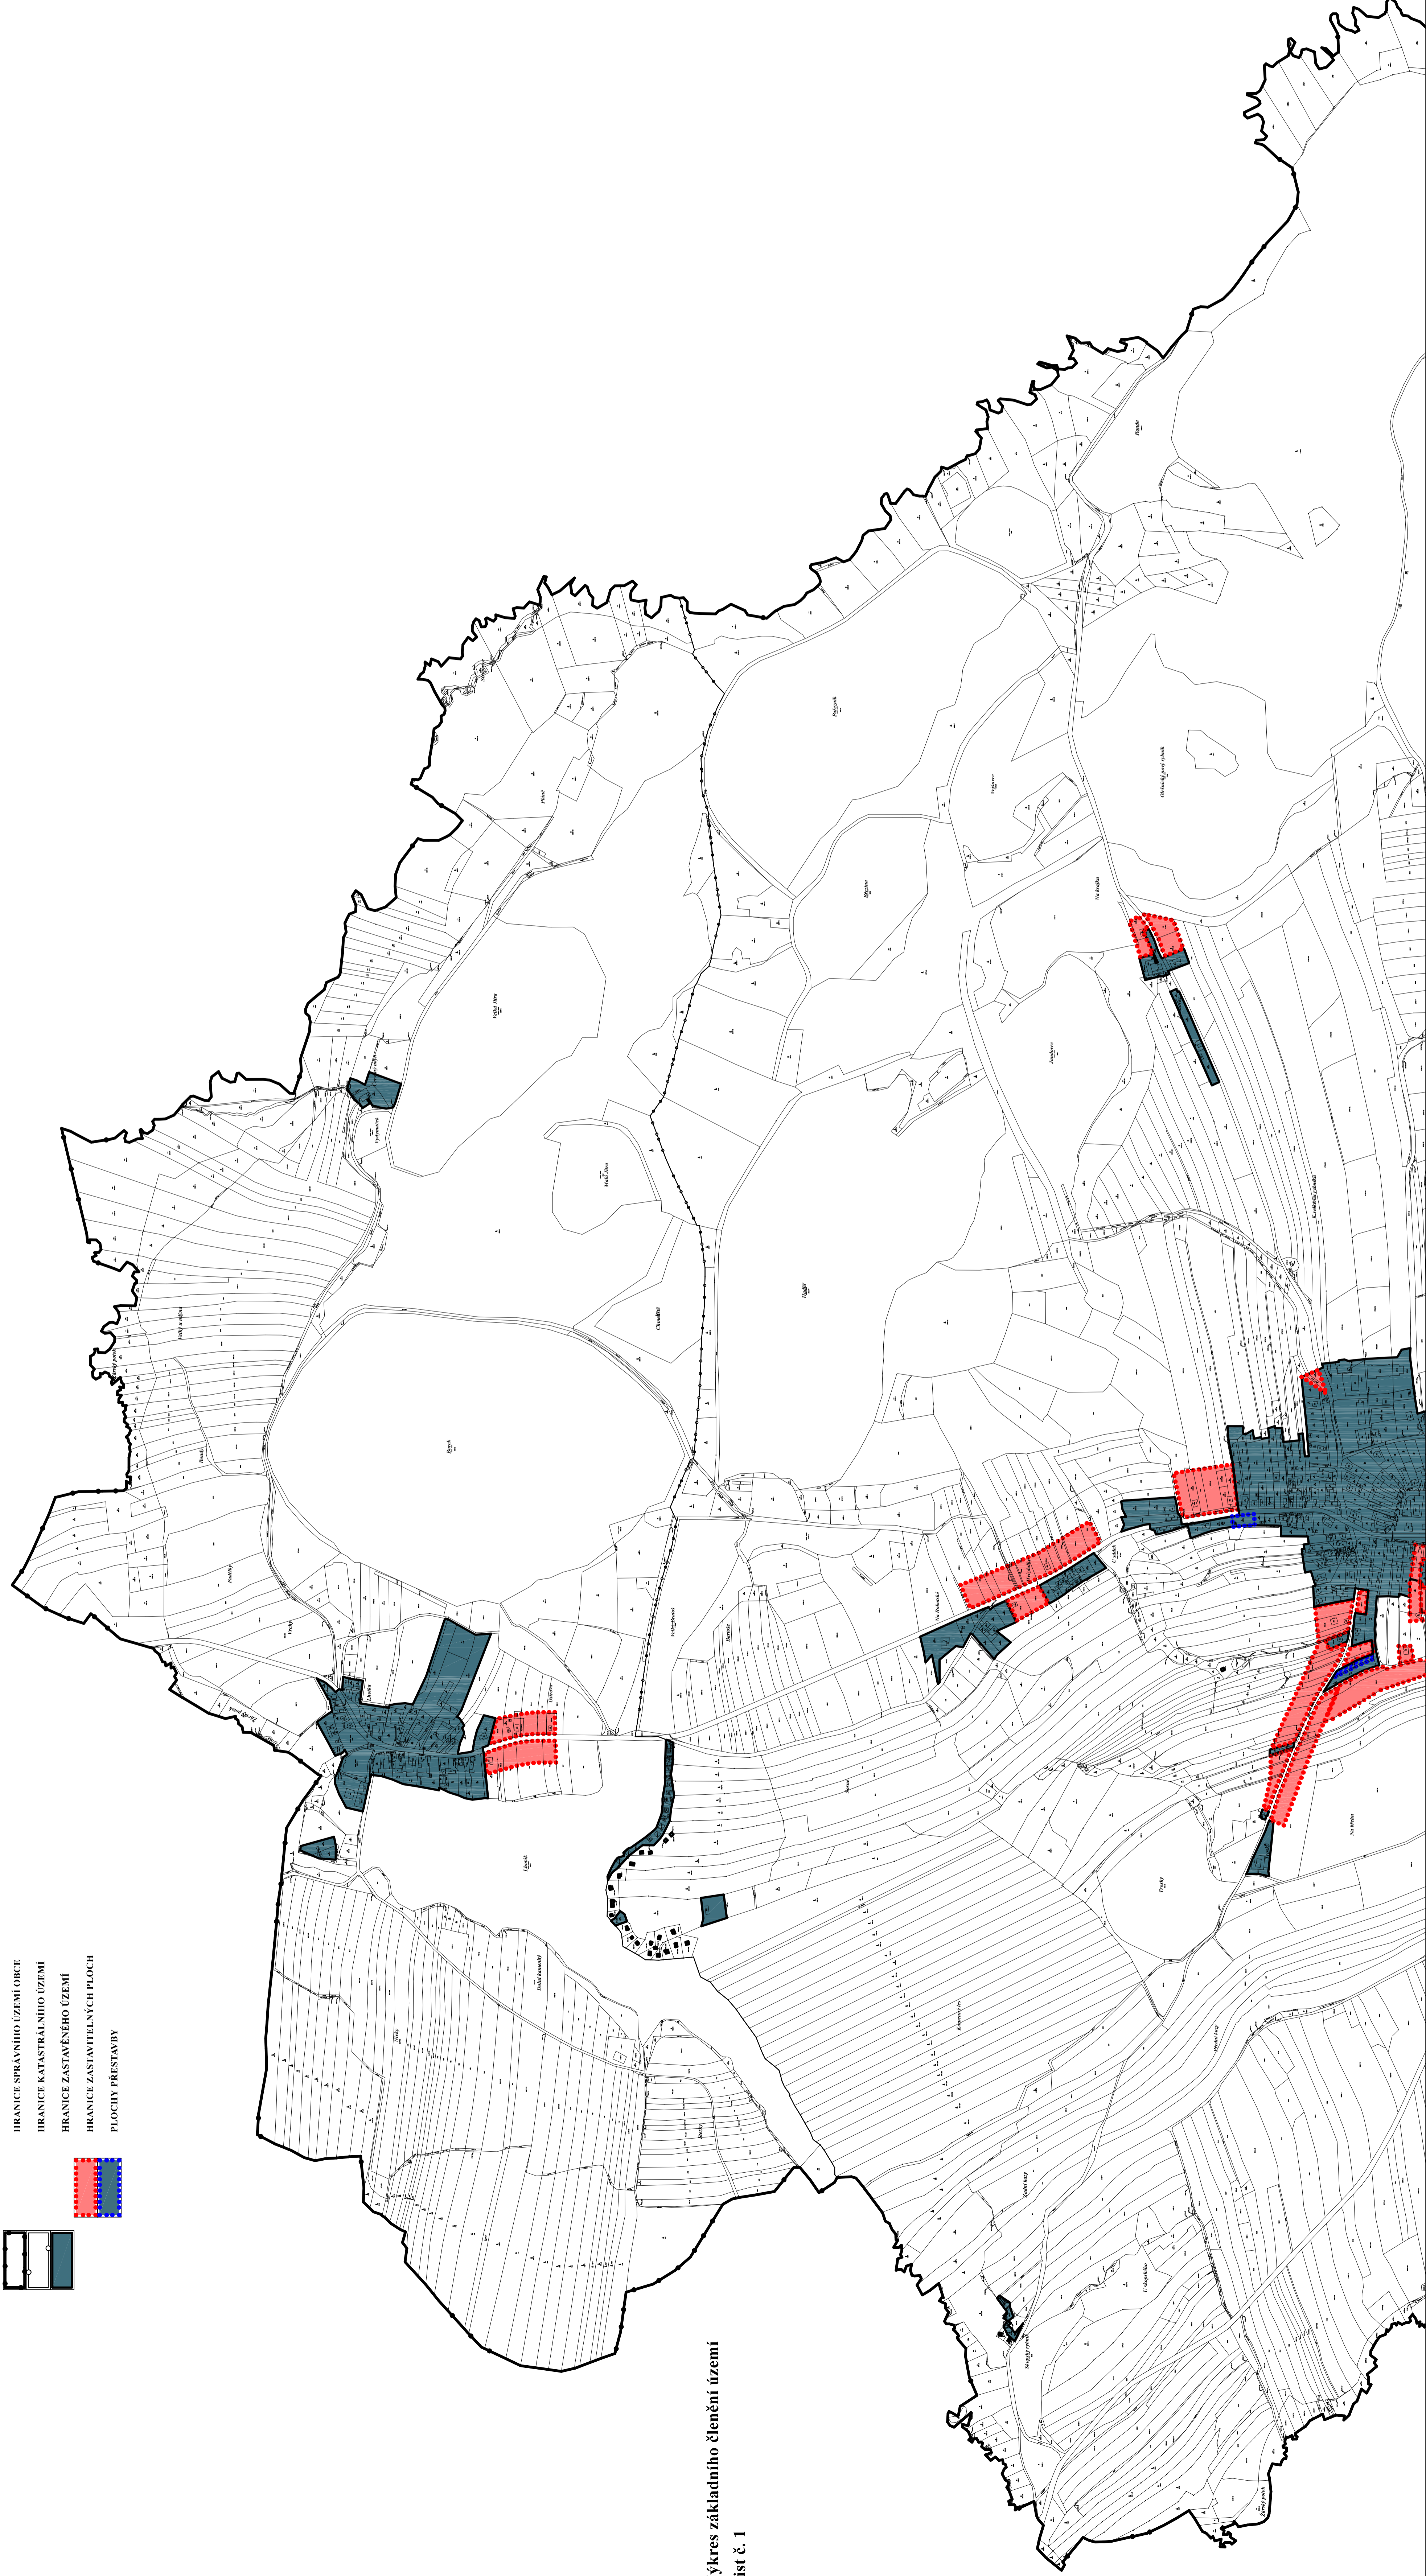

ÚPLNÉ ZNĚNÍ PO ZMĚNĚ č. 1 a 2 ÚP OLEŠNICE

• VÝKRES ZÁKLADNÍHO ČLENĚNÍ ÚZEMÍ

• měřítko 1 : 5 000

LEGENDA:

HRANICE

stav

HRANICE SPRAVNÍHO ÚZEMÍ ORCE

HRANICE KATASTRÁLNÍHO ÚZEMÍ

HRANICE ZASTAVĚNÉHO ÚZEMÍ

HRANICE ZASTAVĚNÝCH PLOCH

PLOCHY PŘESTAVBY

Výkres základního členění území
List č. 1